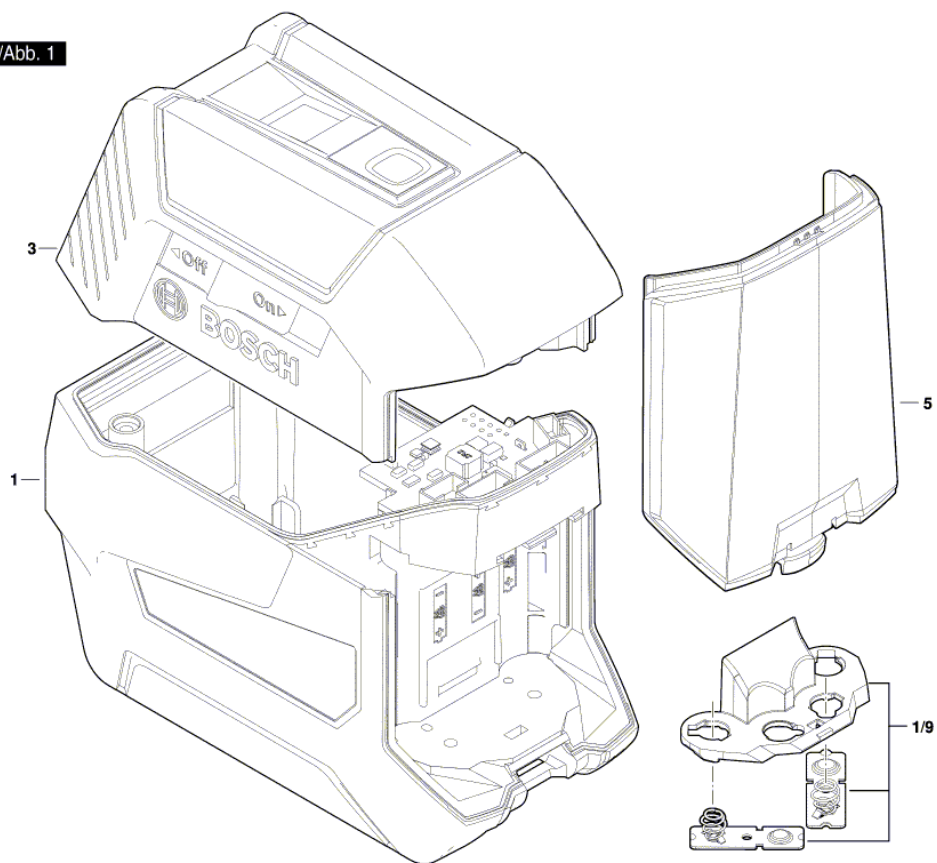

Изображение - модел - E

3 601 K66 M00
Issue | 20-07-29
Stand | Fig./Abb. 1

Списък на резервните части

Артикул	Каталожен номер	Описание	Изображение
1	1 600 A01 V6L	МОНТАЖ	1
1/9	1 605 806 60K	ЗАДЕН КАПАК	1
3	1 600 A01 V6K	МОНТАЖ	1
5	1 605 806 606	РЕДУКТОРНА КУТИЯ	1